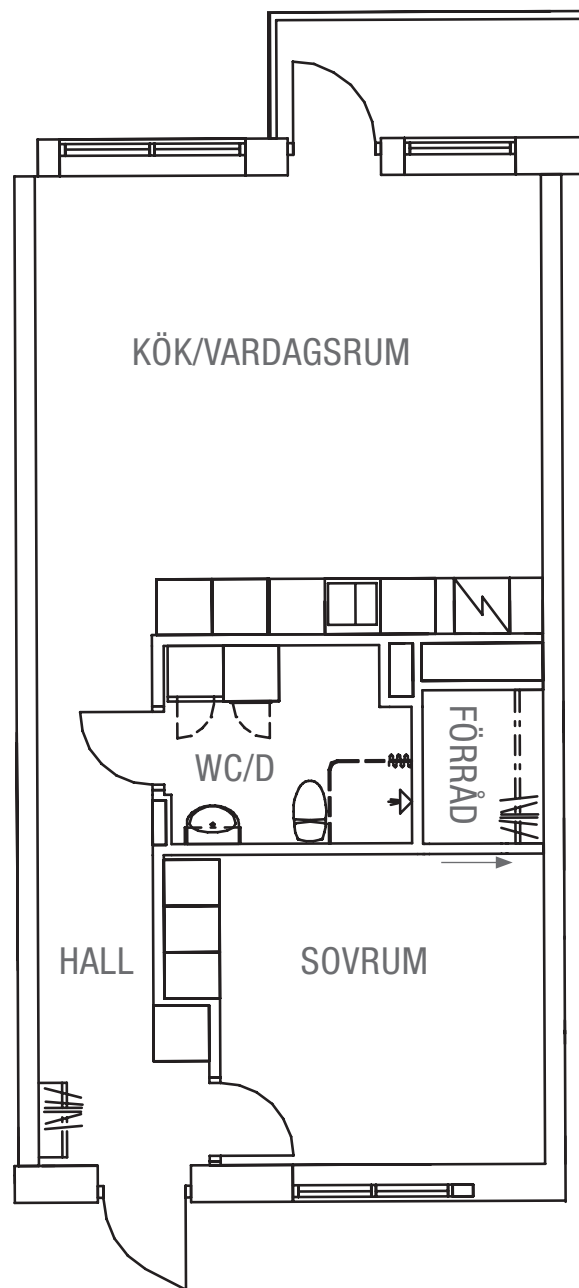

Tjädern

TVÅ RUM OCH KÖK, 57,2 KVM

LUDVIKAHEM.SE | 0240-869 00